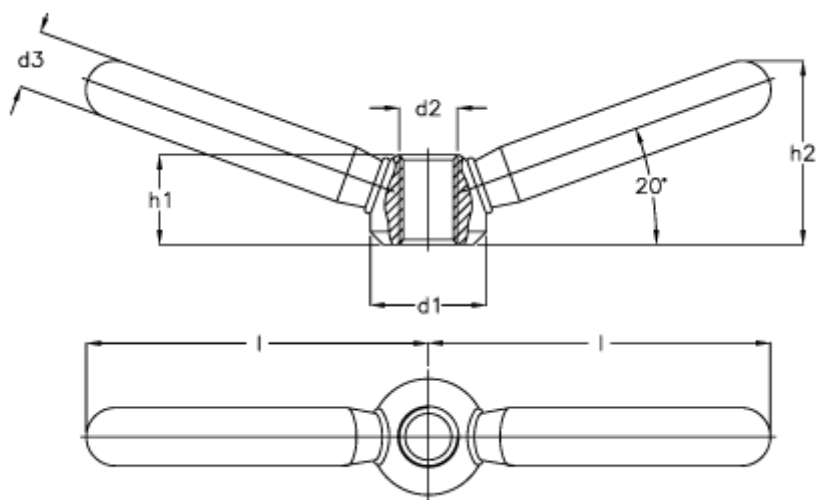

Varenummer: 20327401  
Beskrivelse: E+G Spændegreb  
GN 99.7 16-M 8

## Mål

d1 = 16  
d2 = M 8  
d3 = 9  
h1 = 12.5  
h2 = 26  
l = 47.5